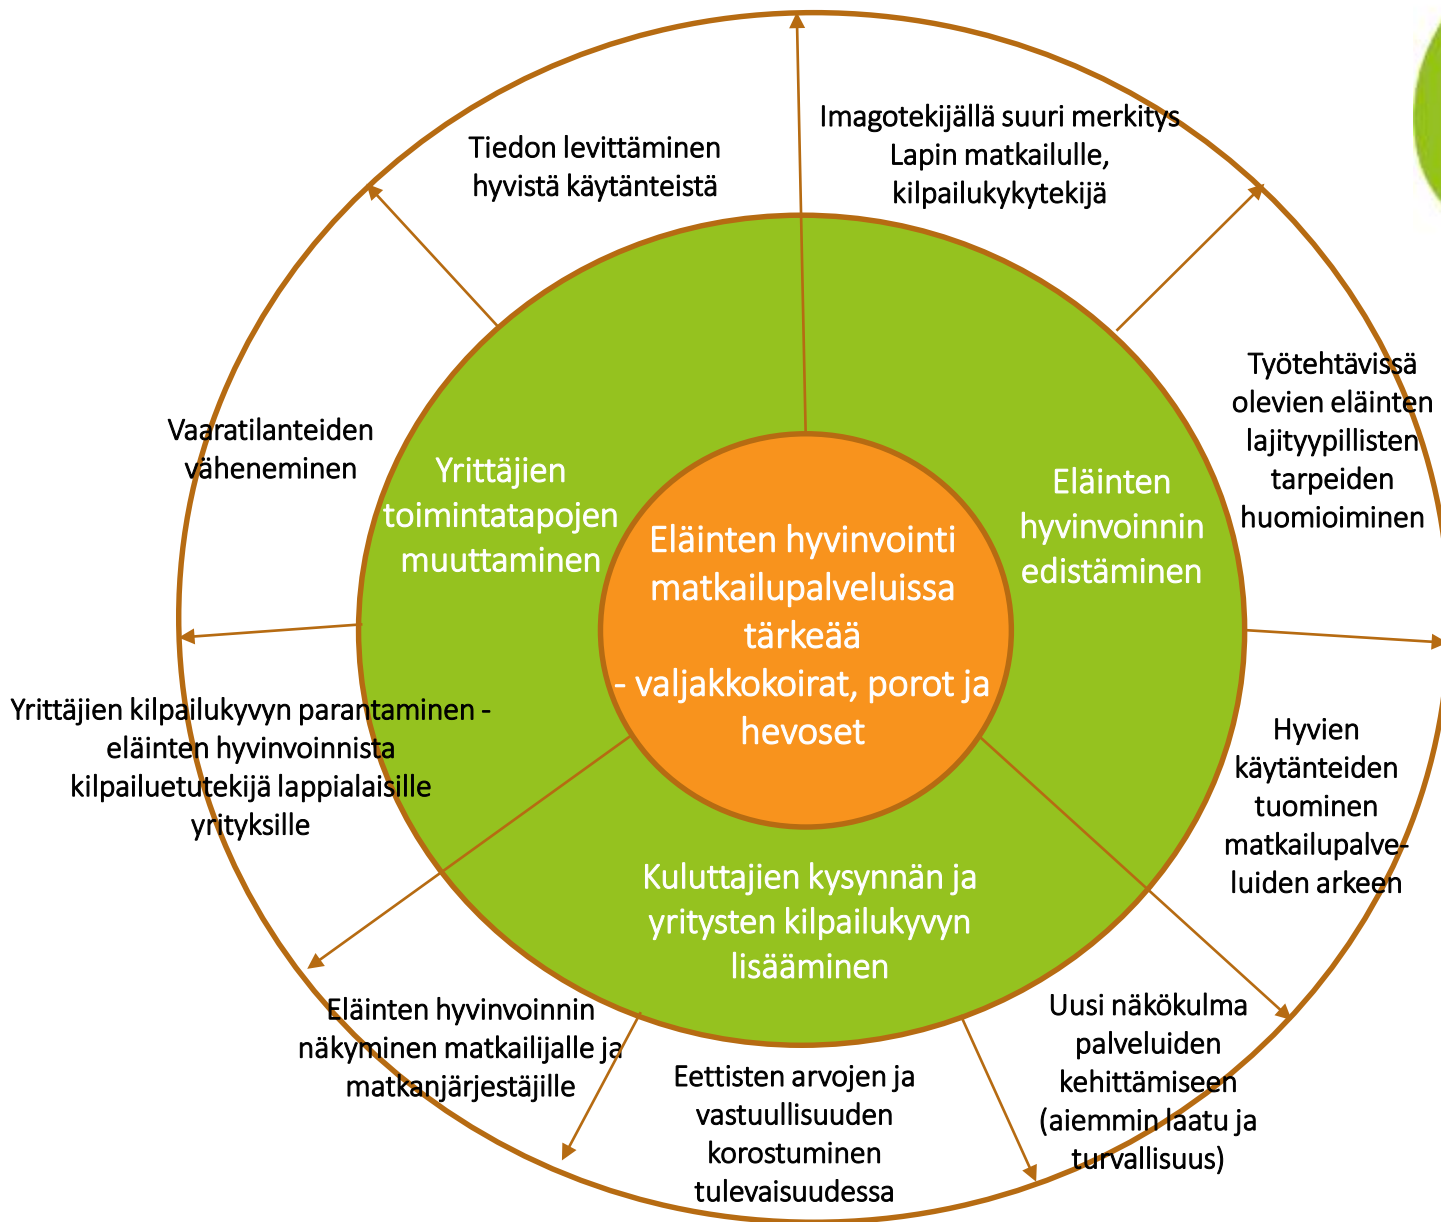

Lapin koulutuslaitosten
LUC
MATKAILU

ELÄINTEN HYVINVOINTI MATKAILUPALVELUISSA -tiedonvälityshanke

HANKE TOTEUTETAAN...

- **AIKAVÄLILLÄ** 1.1.2016-31.12.2017
- **TOIMINTA-ALUEENA** Lapin maakunta
- **TOTEUTTAJINA** Lapin ammattikorkeakoulu ja Lapin yliopisto
- **BUDJETTI** 358 444 €
- **RAHOITTAJANA** Lapin ELY-keskus/Maaseuturahasto

HANKKEEN TAVOITTEENA ON...

- TIEDONVÄLITYKSEN AVULLA EDISTÄÄ
 - MATKAILUELÄINTEN HYVINVOINTIA
 - TURVALLISTA JA VASTUULLISTA MATKAILUTOIMINTAA
 - MATKAILUYRITYSTEN KILPAILUKYKYÄ

HANKKEEN TULOKSENA SYNTYY...