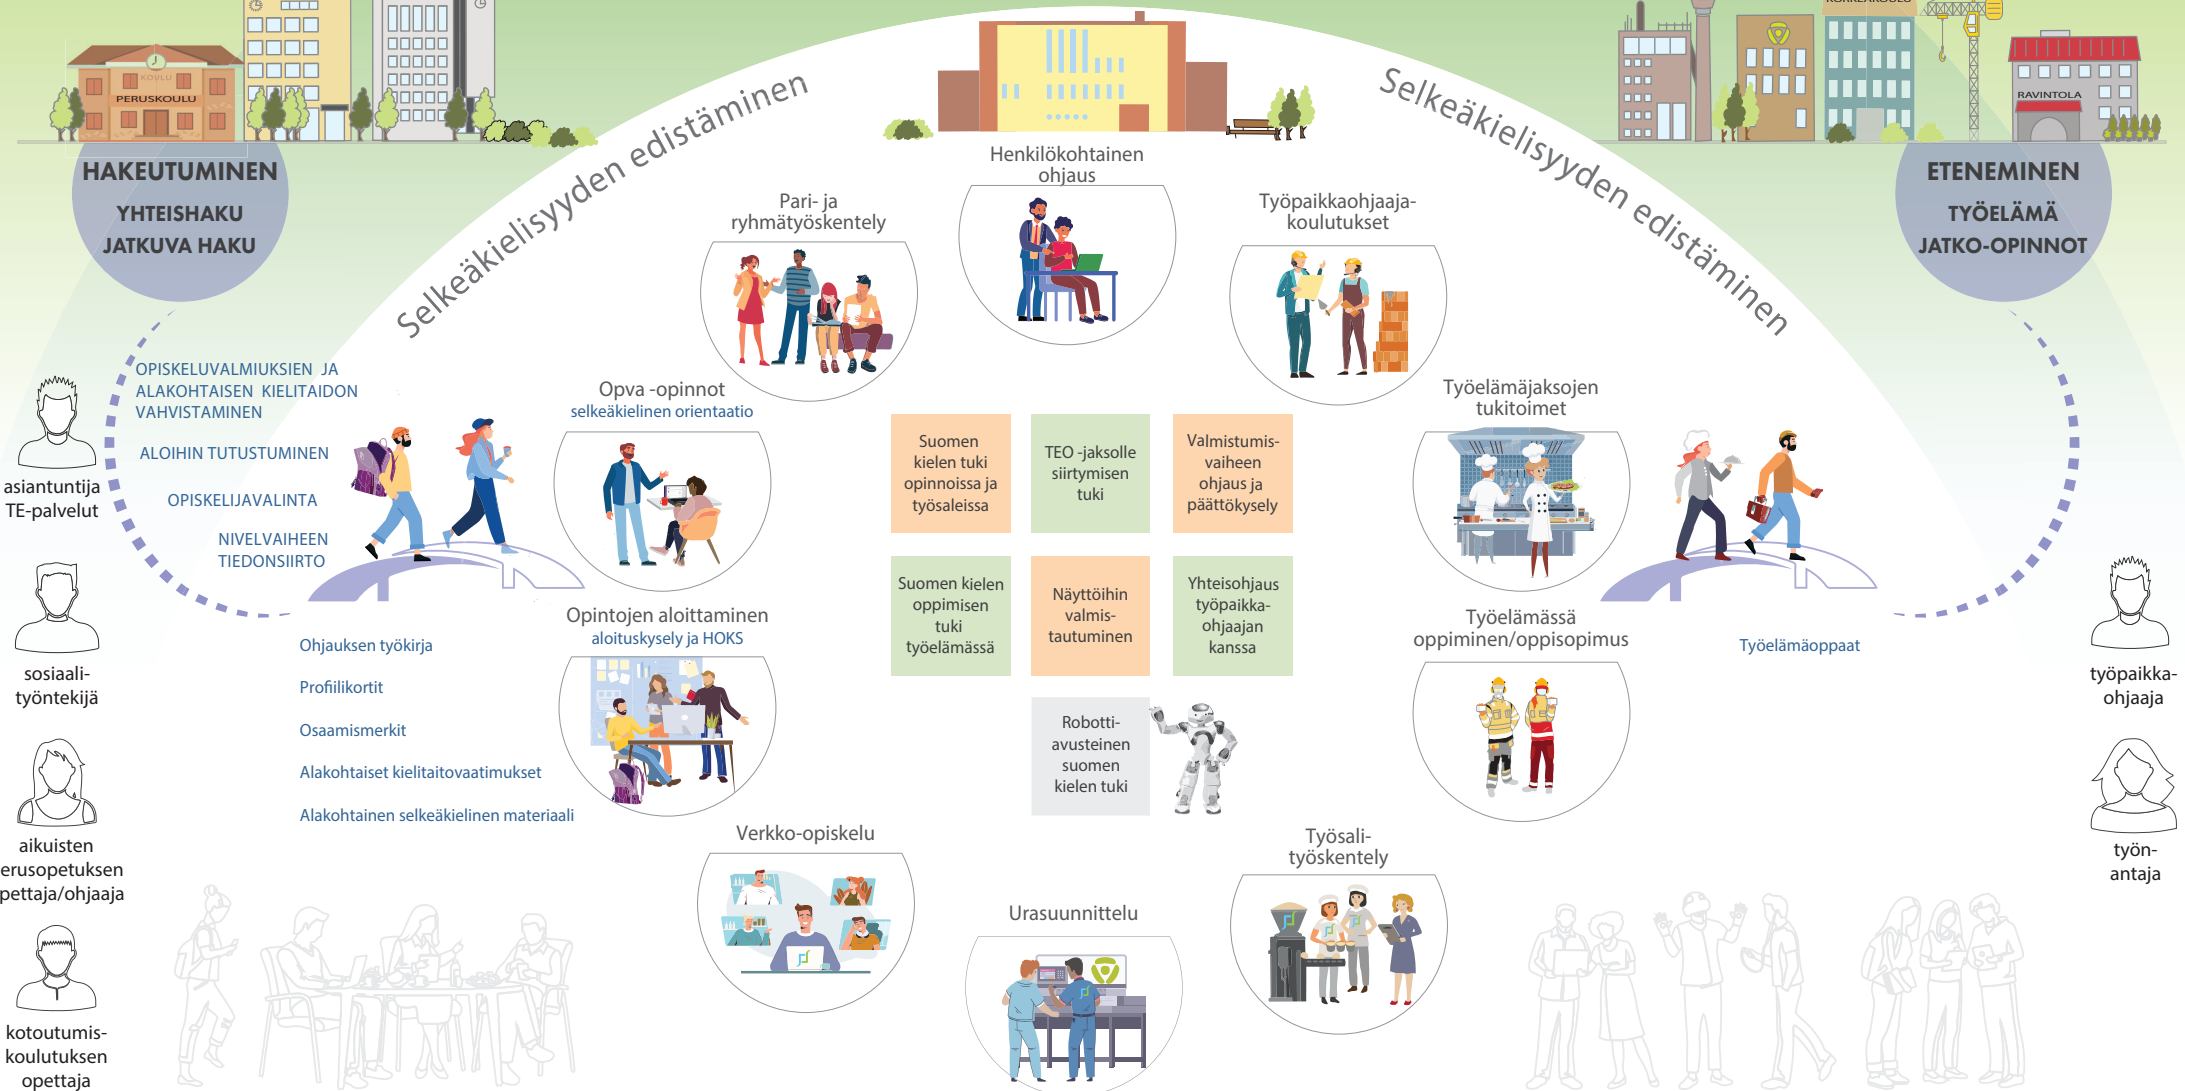

Koulutuskumppanuus yhteistyöverkosto ja muut toimijat

Silta -siirtymät maahanmuuttajien urapoluilla

SAMANAIKAISOHJAUKSEN MALLI

Opiskelijan henkilökohtainen polku

Koulutuskumppanuus yhteistyöverkosto ja muut toimijat

opintojen eteneminen - ammatillinen kehittyminen - kielitaidon kehittyminen - kotoutuminen

omaohjaaja

S2-opettaja

koulutus-päällikkö

maahanmuuttaja-koordinaattori

tulkki

opinto-ohjaaja

kuraattori